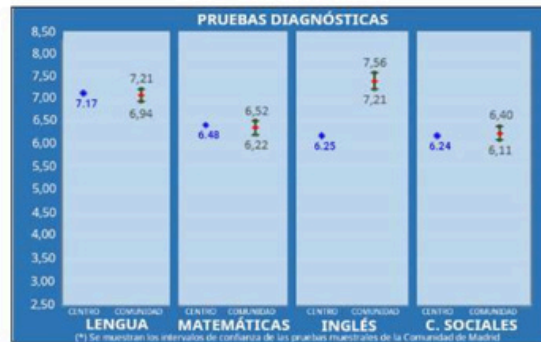

RESULTADOS PRUEBAS EXTERNAS CAM (2023/2024)

4º PRIMARIA

4º EP --- PROMEDIOS POR ÁREAS

	Lengua y Literatura	Matemáticas	Lengua Extranjera: Inglés	Ciencias Sociales
INTERVALOS GRUPOS MUESTRALES COMUNIDAD DE MADRID	7,21 - 6,94	6,52 - 6,32	7,56 - 7,21	6,40 - 6,11
PROMEDIOS GRUPOS DEL CENTRO	7,1739	6,4783	6,2500	6,2444

GRÁFICA DE PROMEDIOS POR ÁREAS