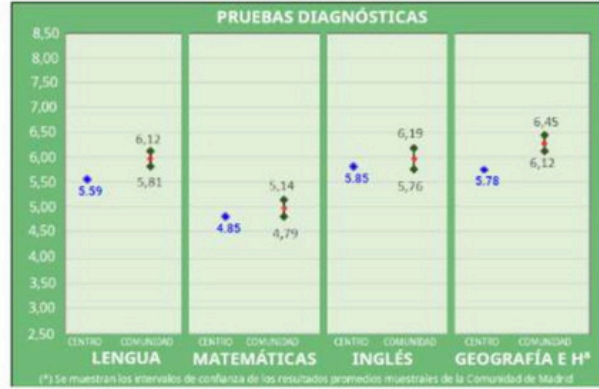

GRÁFICA DE PROMEDIOS POR ÁREAS

### 6º PRIMARIA

6º EP --- PROMEDIOS POR ÁREAS

	Lengua y Literatura	Matemáticas	Lengua Extranjera: Inglés	Ciencias Sociales
INTERVALOS GRUPOS MUESTRALES COMUNIDAD DE MADRID	7,56 - 7,31	6,58 - 6,32	6,98 - 6,64	6,64 - 6,38
PROMEDIOS GRUPOS DEL CENTRO	7,7805	5,9512	5,3947	6,0789

GRÁFICA DE PROMEDIOS POR ÁREAS

2º ESO

2º ESO — PROMEDIOS POR MATERIAS

	Lengua y Literatura	Matemáticas	Lengua Extranjera: Inglés	Geografía e Historia
INTERVALOS GRUPOS MUESTRALES COMUNIDAD DE MADRID	6,12 - 5,81	5,14 - 4,79	6,19 - 5,76	6,45 - 6,12
<b>PROMEDIOS GRUPOS DEL CENTRO</b>	<b>5.5918</b>	<b>4.8478</b>	<b>5.8478</b>	<b>5.7800</b>

GRÁFICA DE PROMEDIOS POR MATERIAS

4º ESO

4º ESO — PROMEDIOS POR MATERIAS

	Lengua y Literatura	Matemáticas	Lengua Extranjera: Inglés	Geografía e Historia
INTERVALOS GRUPOS MUESTRALES COMUNIDAD DE MADRID	6,35 - 6,06	5,03 - 4,72	6,83 - 6,50	6,26 - 5,92
<b>PROMEDIOS GRUPOS DEL CENTRO</b>	<b>6.3750</b>	<b>4.8250</b>	<b>4.3611</b>	<b>5.8378</b>